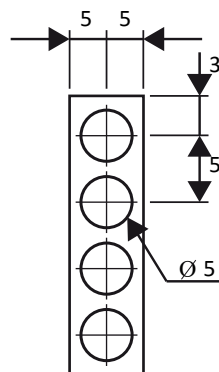

CEPILLOS PC

PC10