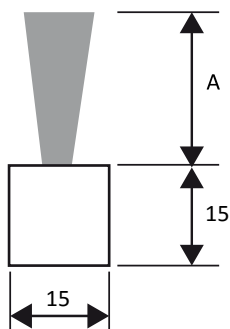

BASE CUADRADA

Los **Cepillos PC** se suministran en distintas longitudes siendo la máxima de 2 m. El cepillo se puede fabricar sobre soporte de polipropileno y con fibras y salientes según cuadro adjunto.

Para otras fibras y salientes, **CONSULTAR**.

Nomenclatura: PC30 - 5H - 75
 Explicación: Modelo - Hileras - Saliente

CEPILLOS PC

PC10

PC15

BASE CUADRADA

PC20

PC30

| REFERENCIA | NC. HILERAS | DIMENSIONES | FIBRA (a consultar) DIÁMETRO | SALIENTE A |
|------------|-------------|-------------|---------------------------------|---------------|
| PC10-1H | 1 | 10 X 10 | 0,25 - 0,50 | 25 |
| PC10-2H | 2 | | | |
| PC15-2H | 2 | 15 X 15 | 0,25 - 0,50 | - |
| PC15-3H | 3 | | | 50 |
| PC20-3H | 3 | 20 X 20 | 0,25 - 0,50 - 0,80 | - |
| PC20-4H | 4 | | | 75 |
| PC30-3H | 3 | 30X30 | 0,25 - 0,50 - 0,80 | - |
| PC30-5H | 5 | | | 100 |

CEPILLOS PRH

| REFERENCIA | BxC | FIBRA (a consultar) DIÁMETRO | SALIENTE A |
|------------|--------|---------------------------------|---------------|
| PRH20 | 10x20 | | 25 |
| PRH30 | 10x30 | 0,25 - 0,40 | 40 |
| PRH40 | 10x40 | | 60 |
| PRH50 | 15x50 | 0,25 | |
| PRH75 | 15x75 | 0,50 | 25 - 50 |
| PRH100 | 15x100 | 0,80 | 75 - 100 |