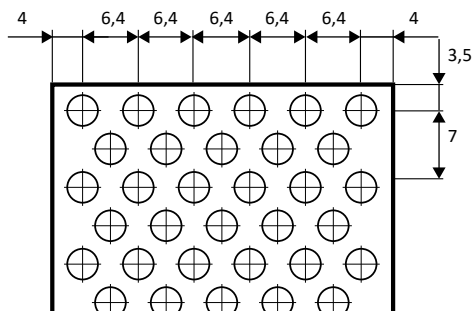

| REFERENCIA | NC. HILERAS | DIMENSIONES | FIBRA (a consultar) DIÁMETRO | SALIENTE A |
|------------|-------------|-------------|---------------------------------|---------------|
| PC10-1H | 1 | 10 X 10 | 0,25 - 0,50 | 25 |
| PC10-2H | 2 | | | |
| PC15-2H | 2 | 15 X 15 | 0,25 - 0,50 | - |
| PC15-3H | 3 | | | 50 |
| PC20-3H | 3 | 20 X 20 | 0,25 - 0,50 - 0,80 | - |
| PC20-4H | 4 | | | 75 |
| PC30-3H | 3 | 30X30 | 0,25 - 0,50 - 0,80 | - |
| PC30-5H | 5 | | | 100 |

Para otras fibras y salientes, **CONSULTAR**.

Nomenclatura PRV: PRV25 - 75
 Explicación: Modelo y Altura - Saliente
 Nomenclatura PRH: PRH75 - 75
 Explicación: Modelo - Saliente

CEPILLOS PRV

| REFERENCIA | BxC | FIBRA (a consultar) DIÁMETRO | SALIENTE A |
|------------|--------|---------------------------------|---------------|
| PRV25 | 25x10 | 0,25 | 25 - 50 |
| PRV50 | 50x10 | 0,50 | |
| PRV100 | 100x10 | 0,80 | 75 - 100 |

CEPILLOS PRH

| REFERENCIA | BxC | FIBRA (a consultar) DIÁMETRO | SALIENTE A |
|------------|--------|---------------------------------|---------------|
| PRH20 | 10x20 | | 25 |
| PRH30 | 10x30 | 0,25 - 0,40 | 40 |
| PRH40 | 10x40 | | 60 |
| PRH50 | 15x50 | 0,25 | |
| PRH75 | 15x75 | 0,50 | 25 - 50 |
| PRH100 | 15x100 | 0,80 | 75 - 100 |

BASE RECTANGULAR

CEPILLOS PRH

PRH20

PRH30

PRH40

PRH50

PRH75

PRH100