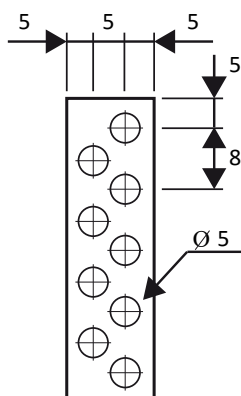

BASE CUADRADA

Los **Cepillos PC** se suministran en distintas longitudes siendo la máxima de 2 m. El cepillo se puede fabricar sobre soporte de polipropileno y con fibras y salientes según cuadro adjunto.

Para otras fibras y salientes, **CONSULTAR**.

Nomenclatura: PC30 - 5H - 75
 Explicación: Modelo - Hileras - Saliente

CEPILLOS PC

PC10

PC15

BASE CUADRADA

PC20

PC30

| REFERENCIA | NC. HILERAS | DIMENSIONES | FIBRA (a consultar) DIÁMETRO | SALIENTE A |
|------------|-------------|-------------|---------------------------------|---------------|
| PC10-1H | 1 | 10 X 10 | 0,25 - 0,50 | 25 |
| PC10-2H | 2 | | | |
| PC15-2H | 2 | 15 X 15 | 0,25 - 0,50 | - |
| PC15-3H | 3 | | | 50 |
| PC20-3H | 3 | 20 X 20 | 0,25 - 0,50 - 0,80 | - |
| PC20-4H | 4 | | | 75 |
| PC30-3H | 3 | 30X30 | 0,25 - 0,50 - 0,80 | - |
| PC30-5H | 5 | | | 100 |

Para otras fibras y salientes, **CONSULTAR**.

Nomenclatura PRV: PRV25 - 75
 Explicación: Modelo y Altura - Saliente
 Nomenclatura PRH: PRH75 - 75
 Explicación: Modelo - Saliente

CEPILLOS PRV

| REFERENCIA | BxC | FIBRA (a consultar) DIÁMETRO | SALIENTE A |
|------------|--------|---------------------------------|---------------|
| PRV25 | 25x10 | 0,25 | 25 - 50 |
| PRV50 | 50x10 | 0,50 | |
| PRV100 | 100x10 | 0,80 | 75 - 100 |