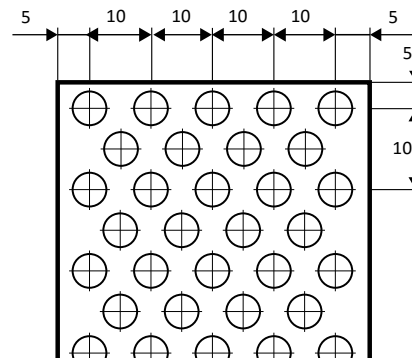

| REFERENCIA | NC. HILERAS | DIMENSIONES | FIBRA (a consultar) DIÁMETRO | SALIENTE A |
|------------|-------------|-------------|---------------------------------|---------------|
| PC10-1H | 1 | 10 X 10 | 0,25 - 0,50 | 25 |
| PC10-2H | 2 | | | |
| PC15-2H | 2 | 15 X 15 | 0,25 - 0,50 | - |
| PC15-3H | 3 | | | 50 |
| PC20-3H | 3 | 20 X 20 | 0,25 - 0,50 - 0,80 | - |
| PC20-4H | 4 | | | 75 |
| PC30-3H | 3 | 30X30 | 0,25 - 0,50 - 0,80 | - |
| PC30-5H | 5 | | | 100 |

Para otras fibras y salientes, **CONSULTAR**.

Nomenclatura PRV: PRV25 - 75
 Explicación: Modelo y Altura - Saliente
 Nomenclatura PRH: PRH75 - 75
 Explicación: Modelo - Saliente

CEPILLOS PRV

| REFERENCIA | BxC | FIBRA (a consultar) DIÁMETRO | SALIENTE A |
|------------|--------|---------------------------------|---------------|
| PRV25 | 25x10 | 0,25 | 25 - 50 |
| PRV50 | 50x10 | 0,50 | |
| PRV100 | 100x10 | 0,80 | 75 - 100 |

CEPILLOS PRH

| REFERENCIA | BxC | FIBRA (a consultar) DIÁMETRO | SALIENTE A |
|------------|--------|---------------------------------|---------------|
| PRH20 | 10x20 | | 25 |
| PRH30 | 10x30 | 0,25 - 0,40 | 40 |
| PRH40 | 10x40 | | 60 |
| PRH50 | 15x50 | 0,25 | |
| PRH75 | 15x75 | 0,50 | 25 - 50 |
| PRH100 | 15x100 | 0,80 | 75 - 100 |

BASE RECTANGULAR

CEPILLOS PRH

PRH20

PRH30

PRH40

PRH50

PRH75

PRH100