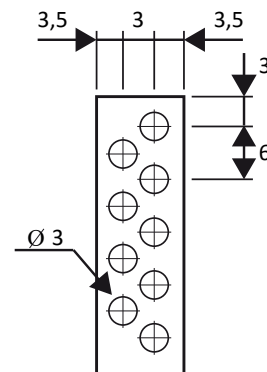

CEPILLOS PC

PC10