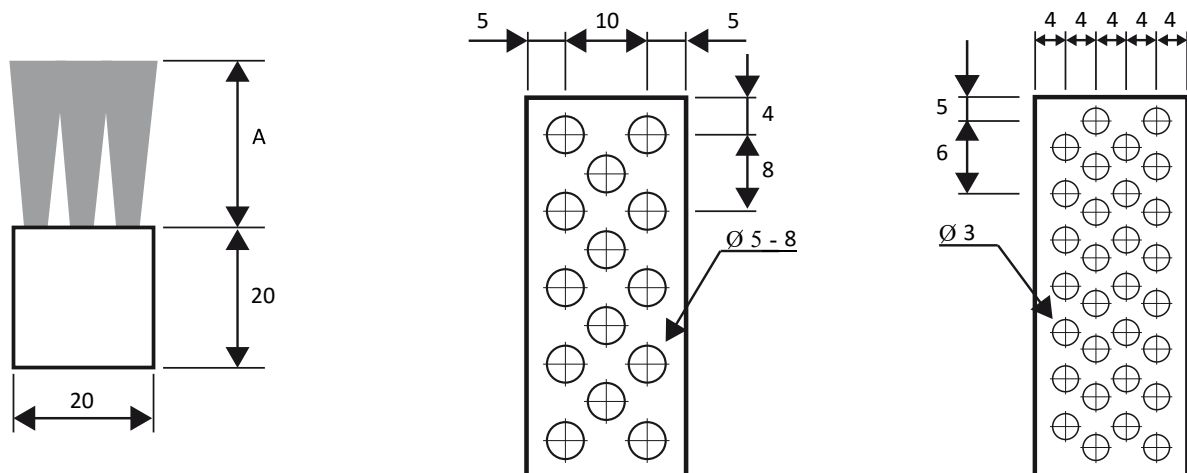

BASE CUADRADA

Los **Cepillos PC** se suministran en distintas longitudes siendo la máxima de 2 m. El cepillo se puede fabricar sobre soporte de polipropileno y con fibras y salientes según cuadro adjunto.

Para otras fibras y salientes, **CONSULTAR**.

Nomenclatura: PC30 - 5H - 75
 Explicación: Modelo - Hileras - Saliente

CEPILLOS PC

PC10

PC15

BASE CUADRADA

PC20

PC30

| REFERENCIA | NC. HILERAS | DIMENSIONES | FIBRA (a consultar) DIÁMETRO | SALIENTE A |
|------------|-------------|-------------|---------------------------------|---------------|
| PC10-1H | 1 | 10 X 10 | 0,25 - 0,50 | 25 |
| PC10-2H | 2 | | | |
| PC15-2H | 2 | 15 X 15 | 0,25 - 0,50 | - |
| PC15-3H | 3 | | | 50 |
| PC20-3H | 3 | 20 X 20 | 0,25 - 0,50 - 0,80 | - |
| PC20-4H | 4 | | | 75 |
| PC30-3H | 3 | 30X30 | 0,25 - 0,50 - 0,80 | - |
| PC30-5H | 5 | | | 100 |

BASE RECTANGULAR

Los **Cepillos PRV - PRH** se suministran en distintas longitudes según las necesidades con un máximo de 2 m. Los cepillos se pueden fabricar sobre soporte de polipropileno y con fibras y salientes, según cuadro adjunto.