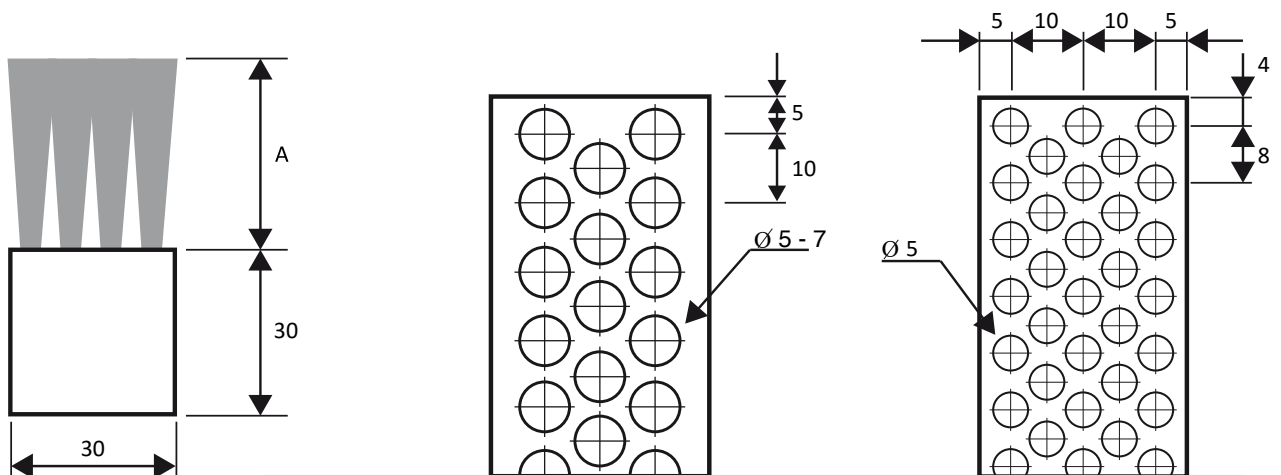

BASE CUADRADA

Los **Cepillos PC** se suministran en distintas longitudes siendo la máxima de 2 m. El cepillo se puede fabricar sobre soporte de polipropileno y con fibras y salientes según cuadro adjunto.

Para otras fibras y salientes, **CONSULTAR**.

Nomenclatura: PC30 - 5H - 75
 Explicación: Modelo - Hileras - Saliente

CEPILLOS PC

PC10

PC15

BASE CUADRADA

PC20

PC30

| REFERENCIA | NC. HILERAS | DIMENSIONES | FIBRA (a consultar) DIÁMETRO | SALIENTE A |
|------------|-------------|-------------|---------------------------------|---------------|
| PC10-1H | 1 | 10 X 10 | 0,25 - 0,50 | 25 |
| PC10-2H | 2 | | | |
| PC15-2H | 2 | 15 X 15 | 0,25 - 0,50 | - |
| PC15-3H | 3 | | | 50 |
| PC20-3H | 3 | 20 X 20 | 0,25 - 0,50 - 0,80 | - |
| PC20-4H | 4 | | | 75 |
| PC30-3H | 3 | 30X30 | 0,25 - 0,50 - 0,80 | - |
| PC30-5H | 5 | | | 100 |

BASE RECTANGULAR

Los **Cepillos PRV - PRH** se suministran en distintas longitudes según las necesidades con un máximo de 2 m. Los cepillos se pueden fabricar sobre soporte de polipropileno y con fibras y salientes, según cuadro adjunto.