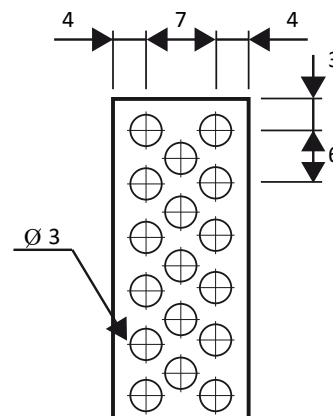

BASE CUADRADA

Los **Cepillos PC** se suministran en distintas longitudes siendo la máxima de 2 m. El cepillo se puede fabricar sobre soporte de polipropileno y con fibras y salientes según cuadro adjunto.

Para otras fibras y salientes, **CONSULTAR**.

Nomenclatura: PC30 - 5H - 75
 Explicación: Modelo - Hileras - Saliente

CEPILLOS PC

PC10

PC15

BASE CUADRADA

PC20

PC30

| REFERENCIA | NC. HILERAS | DIMENSIONES | FIBRA (a consultar) DIÁMETRO | SALIENTE A |
|------------|-------------|-------------|---------------------------------|---------------|
| PC10-1H | 1 | 10 X 10 | 0,25 - 0,50 | 25 |
| PC10-2H | 2 | | | |
| PC15-2H | 2 | 15 X 15 | 0,25 - 0,50 | - |
| PC15-3H | 3 | | | 50 |
| PC20-3H | 3 | 20 X 20 | 0,25 - 0,50 - 0,80 | - |
| PC20-4H | 4 | | | 75 |
| PC30-3H | 3 | 30X30 | 0,25 - 0,50 - 0,80 | - |
| PC30-5H | 5 | | | 100 |

Para otras fibras y salientes, **CONSULTAR**.

Nomenclatura PRV: PRV25 - 75
 Explicación: Modelo y Altura - Saliente
 Nomenclatura PRH: PRH75 - 75
 Explicación: Modelo - Saliente

CEPILLOS PRV

| REFERENCIA | BxC | FIBRA (a consultar) DIÁMETRO | SALIENTE A |
|------------|--------|---------------------------------|---------------|
| PRV25 | 25x10 | 0,25 | 25 - 50 |
| PRV50 | 50x10 | 0,50 | |
| PRV100 | 100x10 | 0,80 | 75 - 100 |