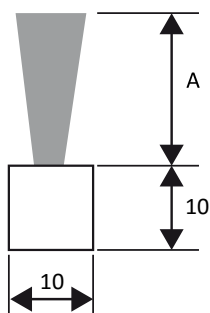

CEPILLOS PC

PC10