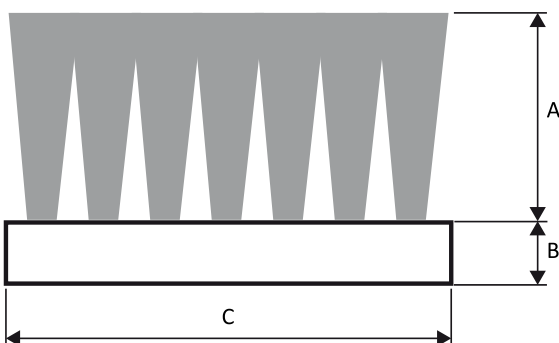

| REFERENCIA | NC. HILERAS | DIMENSIONES | FIBRA (a consultar) DIÁMETRO | SALIENTE A |
|------------|-------------|-------------|---------------------------------|---------------|
| PC10-1H | 1 | 10 X 10 | 0,25 - 0,50 | 25 |
| PC10-2H | 2 | | | |
| PC15-2H | 2 | 15 X 15 | 0,25 - 0,50 | - |
| PC15-3H | 3 | | | 50 |
| PC20-3H | 3 | 20 X 20 | 0,25 - 0,50 - 0,80 | - |
| PC20-4H | 4 | | | 75 |
| PC30-3H | 3 | 30X30 | 0,25 - 0,50 - 0,80 | - |
| PC30-5H | 5 | | | 100 |

BASE RECTANGULAR

Los **Cepillos PRV - PRH** se suministran en distintas longitudes según las necesidades con un máximo de 2 m. Los cepillos se pueden fabricar sobre soporte de polipropileno y con fibras y salientes, según cuadro adjunto.

Para otras fibras y salientes, **CONSULTAR**.

Nomenclatura PRV: PRV25 - 75
 Explicación: Modelo y Altura - Saliente
 Nomenclatura PRH: PRH75 - 75
 Explicación: Modelo - Saliente

CEPILLOS PRV

| REFERENCIA | BxC | FIBRA (a consultar) DIÁMETRO | SALIENTE A |
|------------|--------|---------------------------------|---------------|
| PRV25 | 25x10 | 0,25 | 25 - 50 |
| PRV50 | 50x10 | 0,50 | |
| PRV100 | 100x10 | 0,80 | 75 - 100 |

CEPILLOS PRH

| REFERENCIA | BxC | FIBRA (a consultar) DIÁMETRO | SALIENTE A |
|------------|--------|---------------------------------|---------------|
| PRH20 | 10x20 | | 25 |
| PRH30 | 10x30 | 0,25 - 0,40 | 40 |
| PRH40 | 10x40 | | 60 |
| PRH50 | 15x50 | 0,25 | |
| PRH75 | 15x75 | 0,50 | 25 - 50 |
| PRH100 | 15x100 | 0,80 | 75 - 100 |