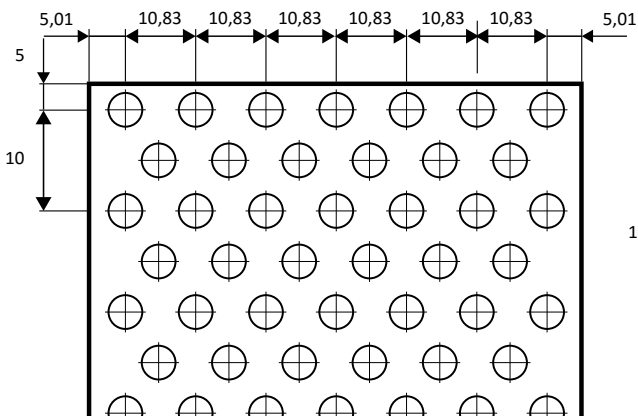

| REFERENCIA | NC. HILERAS | DIMENSIONES | FIBRA (a consultar) DIÁMETRO | SALIENTE A |
|------------|-------------|-------------|---------------------------------|---------------|
| PC10-1H | 1 | 10 X 10 | 0,25 - 0,50 | 25 |
| PC10-2H | 2 | | | |
| PC15-2H | 2 | 15 X 15 | 0,25 - 0,50 | - |
| PC15-3H | 3 | | | 50 |
| PC20-3H | 3 | 20 X 20 | 0,25 - 0,50 - 0,80 | - |
| PC20-4H | 4 | | | 75 |
| PC30-3H | 3 | 30X30 | 0,25 - 0,50 - 0,80 | - |
| PC30-5H | 5 | | | 100 |

Para otras fibras y salientes, **CONSULTAR**.

Nomenclatura PRV: PRV25 - 75
 Explicación: Modelo y Altura - Saliente
 Nomenclatura PRH: PRH75 - 75
 Explicación: Modelo - Saliente

CEPILLOS PRV

| REFERENCIA | BxC | FIBRA (a consultar) DIÁMETRO | SALIENTE A |
|------------|--------|---------------------------------|---------------|
| PRV25 | 25x10 | 0,25 | 25 - 50 |
| PRV50 | 50x10 | 0,50 | |
| PRV100 | 100x10 | 0,80 | 75 - 100 |

CEPILLOS PRH

| REFERENCIA | BxC | FIBRA (a consultar) DIÁMETRO | SALIENTE A |
|------------|--------|---------------------------------|---------------|
| PRH20 | 10x20 | | 25 |
| PRH30 | 10x30 | 0,25 - 0,40 | 40 |
| PRH40 | 10x40 | | 60 |
| PRH50 | 15x50 | 0,25 | |
| PRH75 | 15x75 | 0,50 | 25 - 50 |
| PRH100 | 15x100 | 0,80 | 75 - 100 |

BASE RECTANGULAR

CEPILLOS PRH

PRH20

PRH30

PRH40

PRH50

PRH75

PRH100